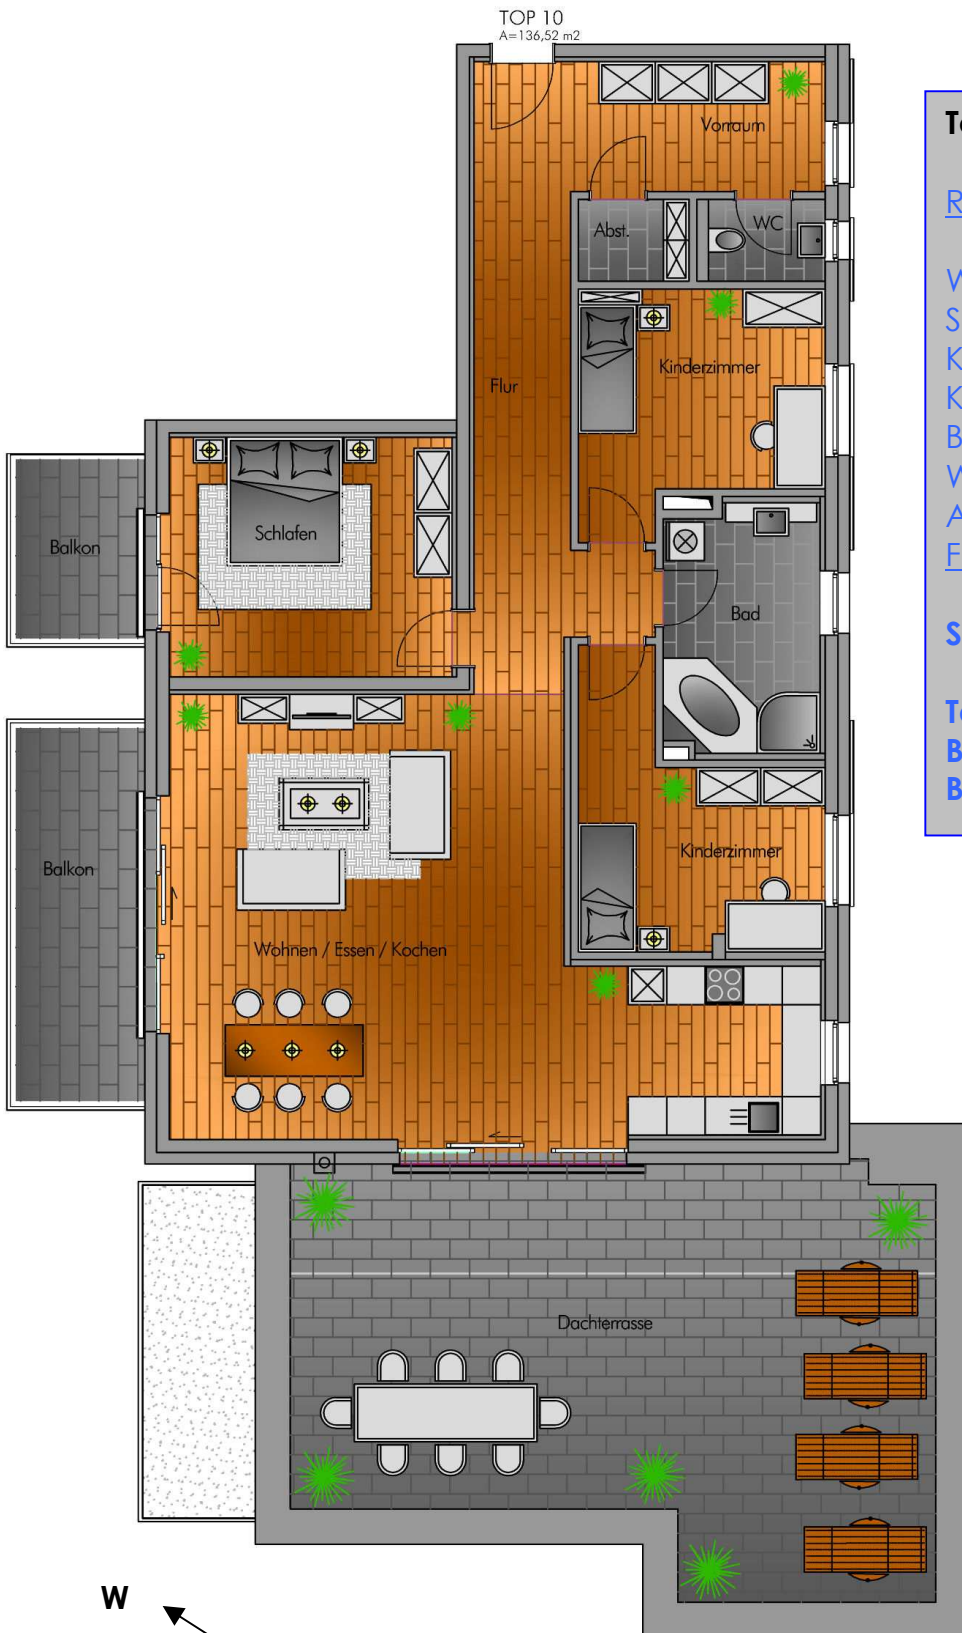

# Penthouse-Wohnung im Dachgeschoss

## Top 10 - DG

Raum	Fläche
Wohnen/Essen	54,33 m <sup>2</sup>
Schlafen	16,73 m <sup>2</sup>
Kinderzimmer 1	13,29 m <sup>2</sup>
Kinderzimmer 2	12,98 m <sup>2</sup>
Bad	9,22 m <sup>2</sup>
WC	2,32 m <sup>2</sup>
Abst./Vorraum	10,46 m <sup>2</sup>
Flur	17,20 m <sup>2</sup>
<b>Summe</b>	<b>136,52 m<sup>2</sup></b>
<b>Terrasse</b>	<b>61,49 m<sup>2</sup></b>
<b>Balkon 1</b>	<b>12,21 m<sup>2</sup></b>
<b>Balkon 2</b>	<b>6,11 m<sup>2</sup></b>